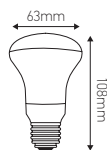

Spot R63

8W E27 4000K 750lm Opaline

Ref: 167186

EAN	3125461671860
Puissance	8W
Culot	E27
Température de couleur	4000K
Flux lumineux	750lm
Voltage	220-240V
mA	70mA
Température de fonctionnement	-20°C ~ 40°C
Angle de diffusion	120°
Cycle de commutation	≥100'000
IRC	≥80
Hg	0,0mg
Eclairage instantané	0 sec
Durée de vie	35'000H
Finition	Opaline
Dimensions	63 x 108mm